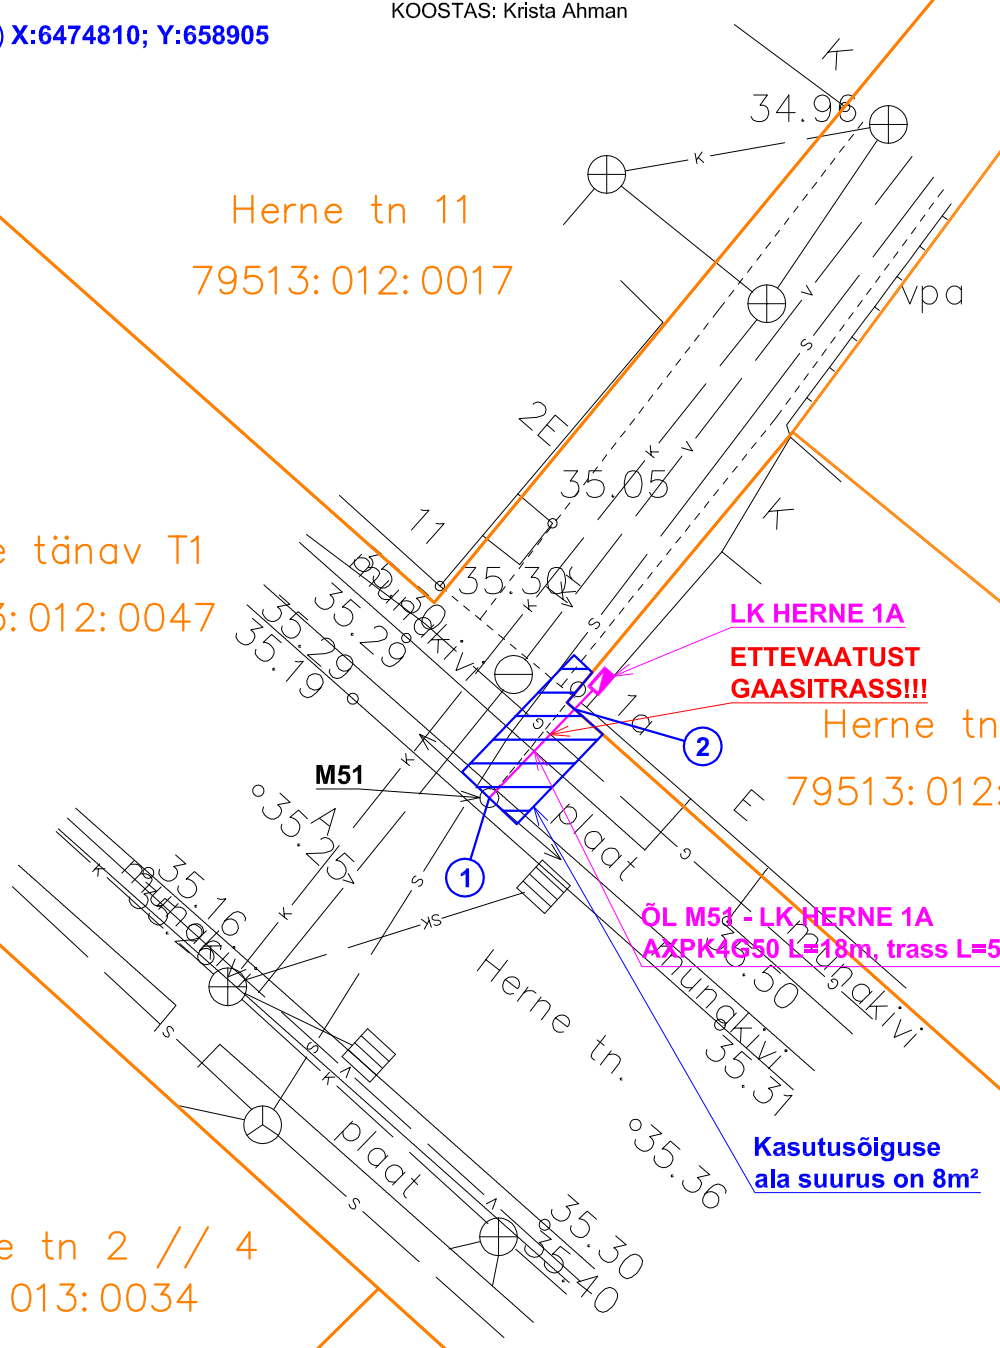

TINGMÄRGID	
	Projekteeritud 0,4kV maakaabel 450N torus
	Projekteeritud 0,4kV liitumiskilp
	Olemasolev 0,4kV õhuliinimast
	Olemasolev kinnistupiir
	Kasutusõiguse seadmise ala

① X:6474807; Y:658902

② X:6474810; Y:658905

Kasutusõigusega koormatud maa-ala asendiplaan Tartu linn
 Herne tänav T1
 KOOSTAS: Krista Ahman

Herne tn 11
 79513:012:0017

Herne tänav T1
 79513:012:0047

Herne tn 1a
 79513:012:0023

Herne tn 2 // 4
 79513:013:0034

Kroonuaia tn 48
 79513:013:0031

**LK HERNE 1A
 ETTEVAATUST
 GAASITRASS!!!**

**ÕL M51 - LK HERNE 1A
 AXPK4050 L=18m, trass L=5m**

**Kasutusõiguse
 ala suurus on 8m²**